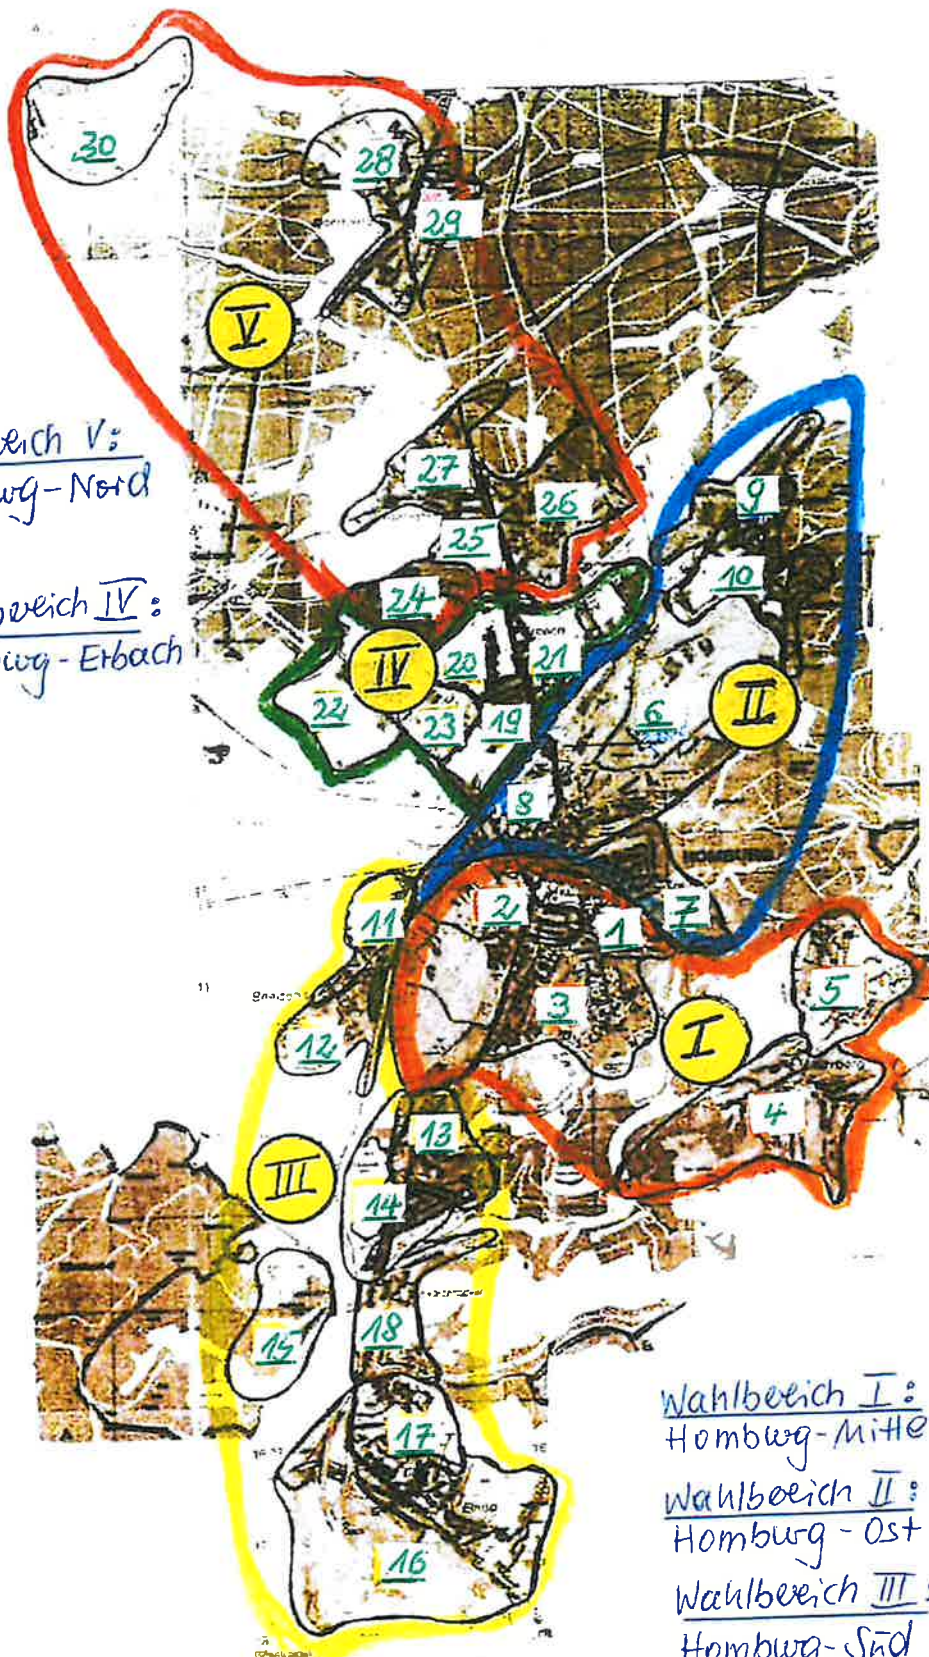

WAHLBEREICHE AB 2019

Wahlbereich V:
Homburg-Nord

Wahlbereich IV:
Homburg-Erbach

Wahlbereich I:
Homburg-Mitte

Wahlbereich II:
Homburg-Ost

Wahlbereich III:
Homburg-Süd